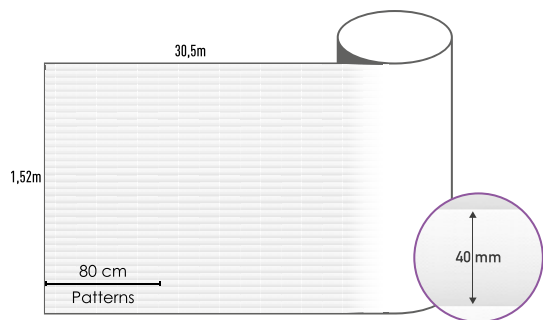

BOREAL

White - Blanc - Weiß - Blanco - Bianco Vita